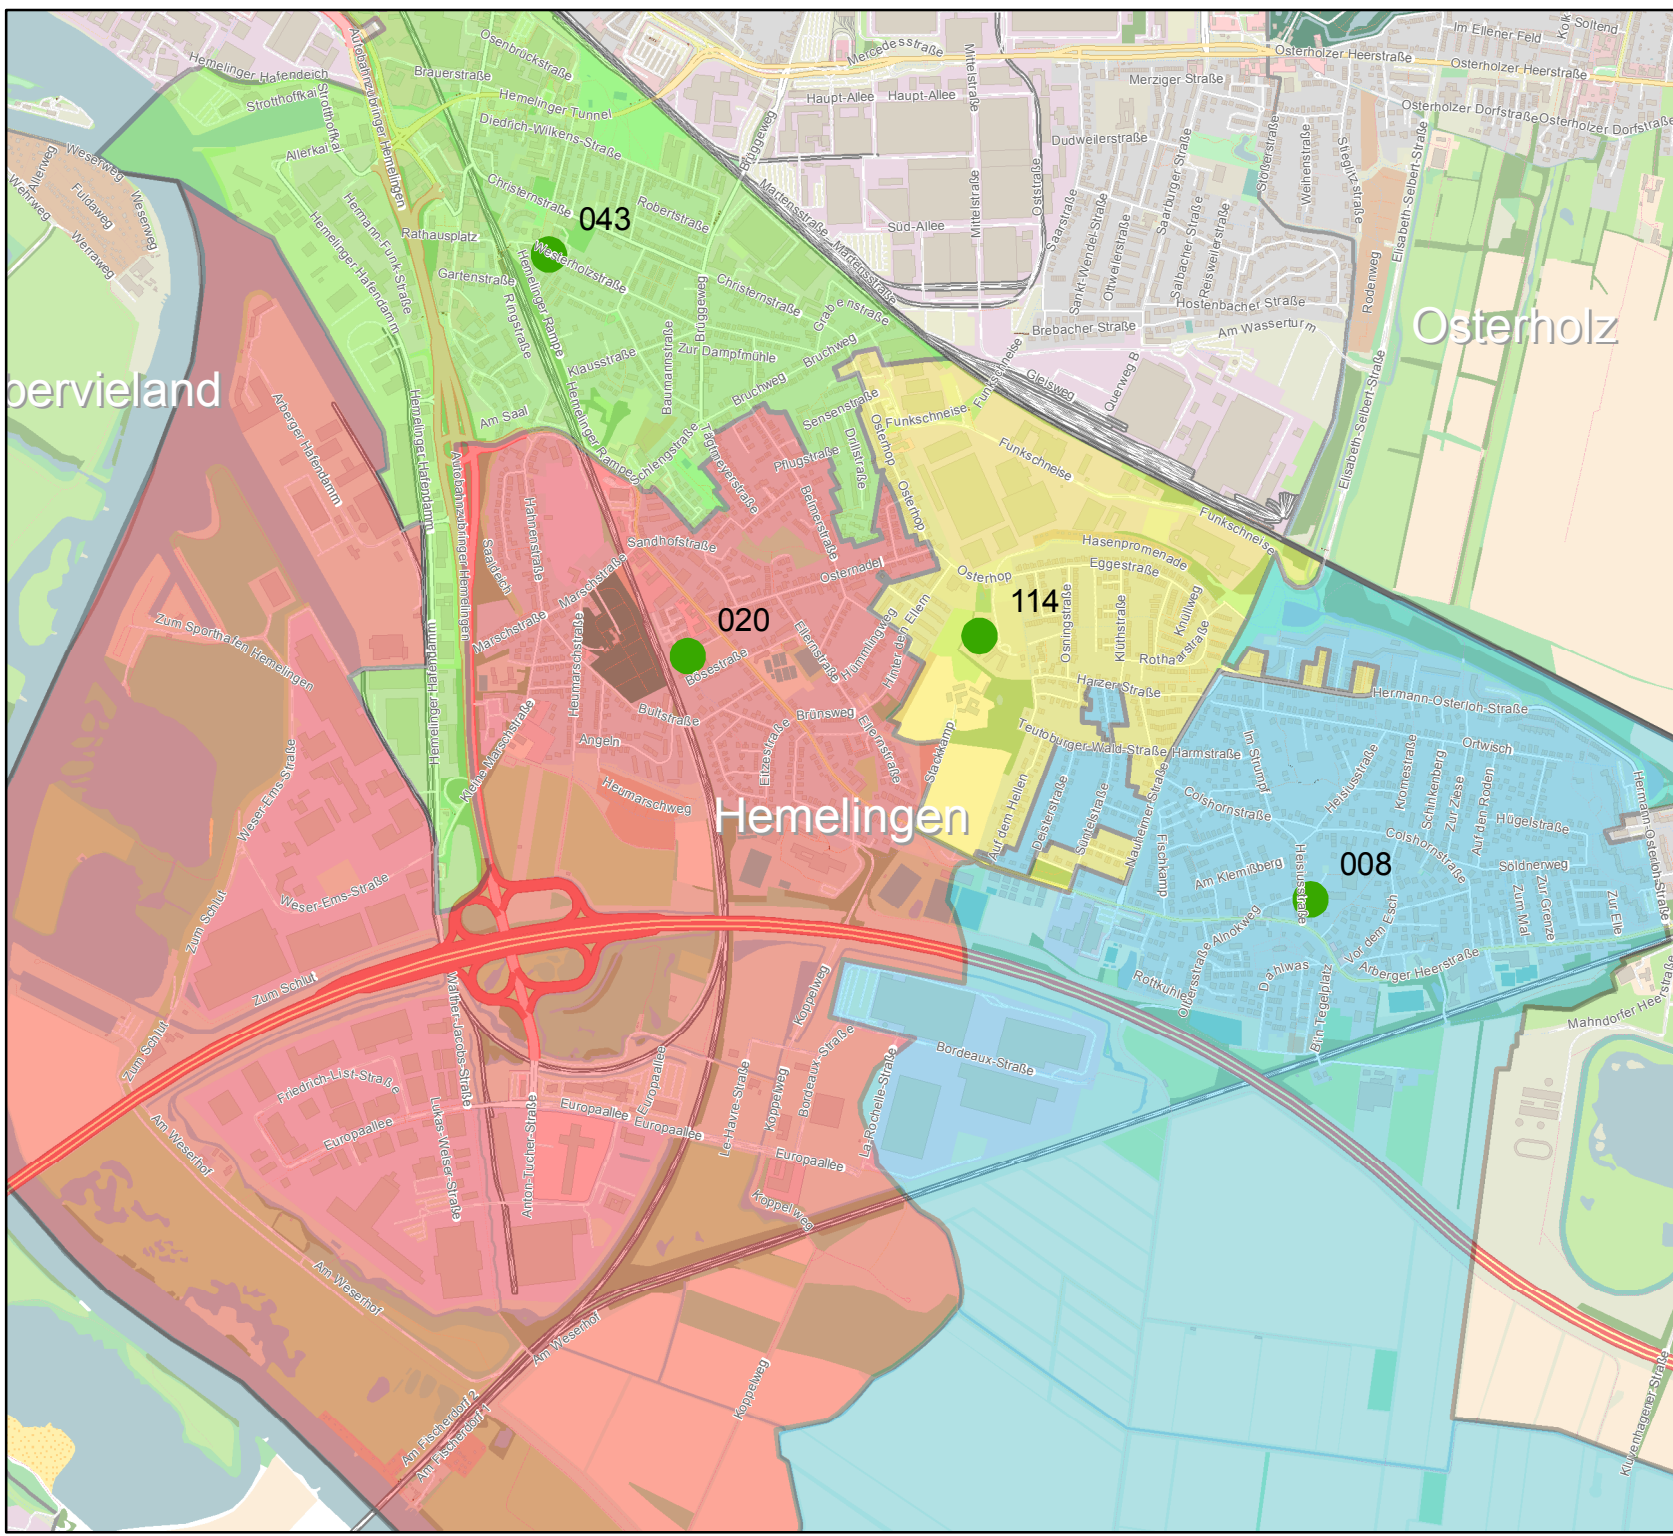

Neuzuschnitt Einzugsbereiche Grundschulen

Umverteilung Hemelingen Einzugsbereiche vor Umverteilung

Legende

● Schulen

Bezirk

- 8
- 20
- 43
- 114

1 cm = 200 Meter