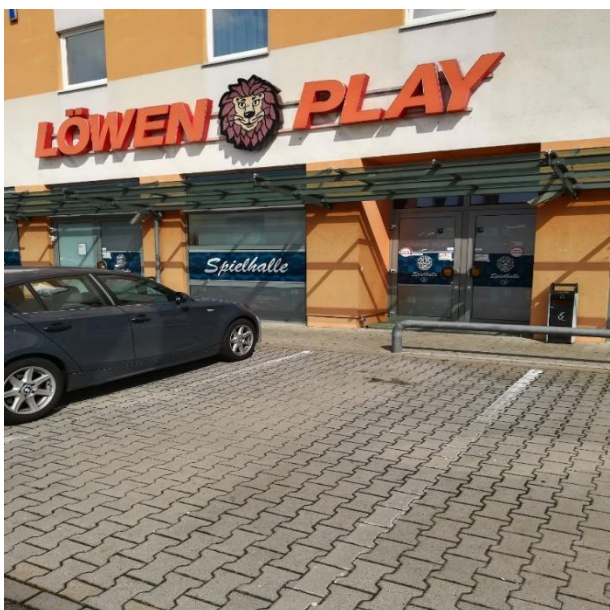

Spielhallen: dürfen nicht einsehbar sein, keine Außenwerbung wie Roulette/Casino oder so, dezent muss sie sein. 250 m Abstand zur nächsten Spielhalle

Brüggeweg 16

Einsehbar:		Ja	X	Nein
Werbung OK?	X	Ja		Nein
Bild gemacht:	X	Ja		Nein
Wettbüro in der Nähe:		Ja	X	Nein

Europaallee 3 – Mehrfachspielhalle

Einsehbar:		Ja	X	Nein
Werbung OK?	X	Ja		Nein
Bild gemacht:	X	Ja		Nein
Wettbüro in der Nähe:		Ja	X	Nein

Föhrenstr. 30-32

Einsehbar:		Ja	X	Nein
Werbung OK?	X	Ja		Nein
Bild gemacht:	X	Ja		Nein
Wettbüro in der Nähe:		Ja	X	Nein

Hannoversche Str. 20

Einsehbar:		Ja	X	Nein
Werbung OK?	X	Ja		Nein
Bild gemacht:	X	Ja		Nein
Wettbüro in der Nähe:	X	Ja		Nein

Abstand, Name, Hausnummer: 105,50 m laut google Maps, TIPICO, Hemelinger
Bahnhofstraße 41

Rückseitiger Eingang liegt direkt neben einer Jugendeinrichtung, hatte der Beirat auch bei der Genehmigung kritisiert.

Bilder vorne und hinten:

Hastedter Heerstr. 47

Esehbar:		Ja	X	Nein
Werbung OK?	X	Ja		Nein
Bild gemacht:	X	Ja		Nein
Wettbüro in der Nähe:		Ja	X	Nein